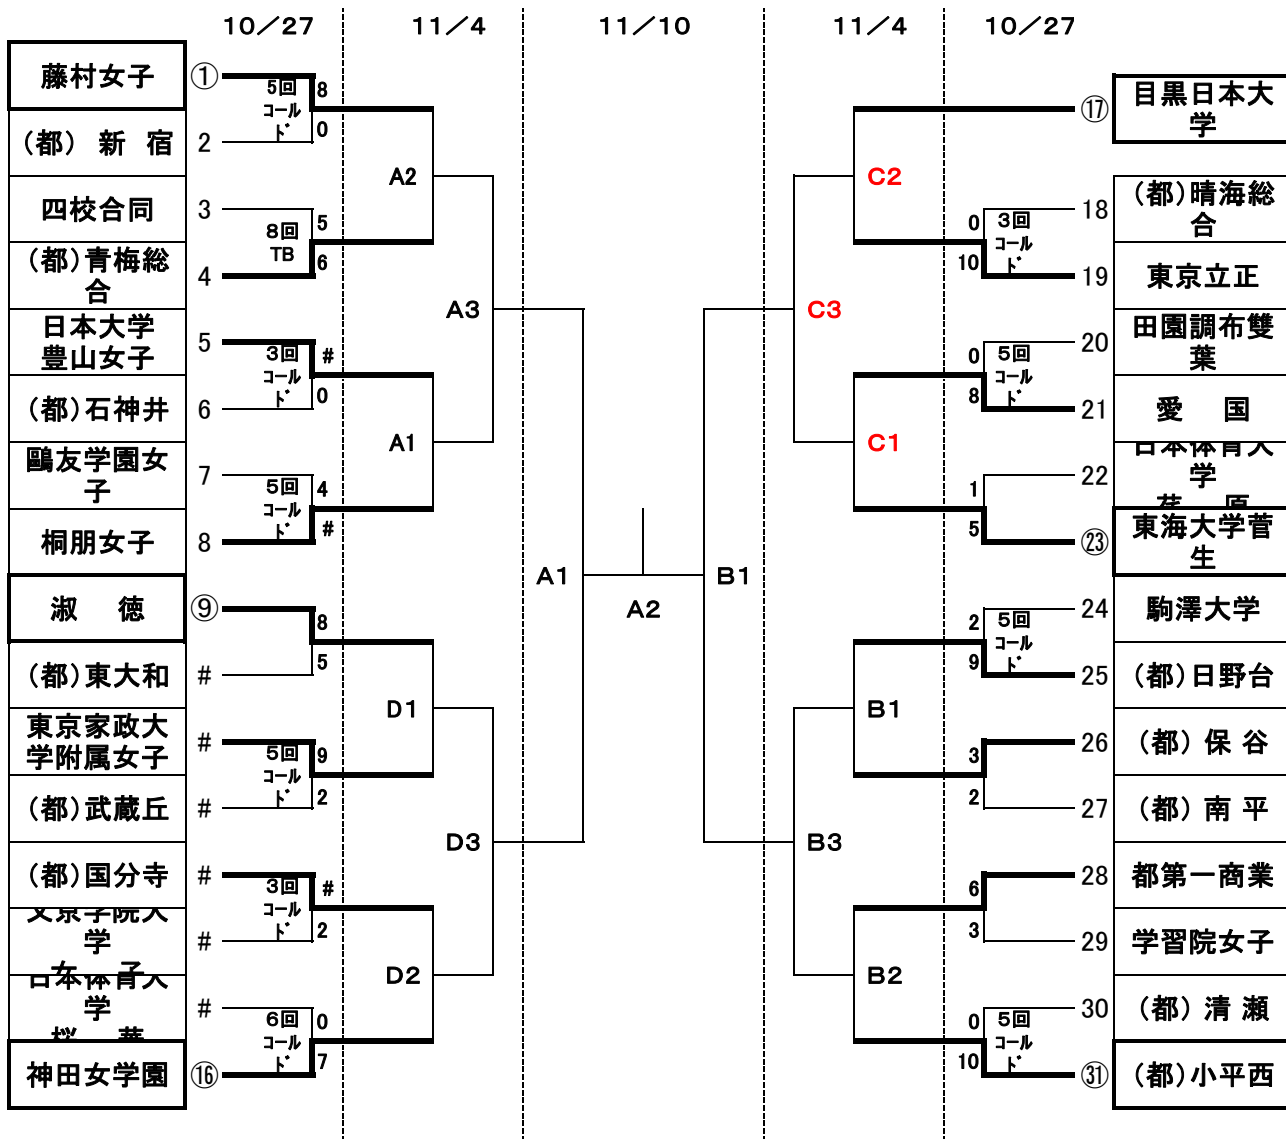

令和元年度 新人大会 兼 第38回全国選抜大会予選〈女子〉10月27日までの結果

※四校合同 …… (都)江戸川・(都)第三商業・(都)第四商業・(都)葛飾野

【会場】A・B 都立江戸川

【開始時刻】

C	愛国	11月4日	① 9:00	11/10	① 9:00
	→・東海大学菅生		② 10:30		② 11:00
D	日体大桜華		③ 12:30		
F	桐朋女子(予備日)				

※最終日が11・17に順延の場合=A1→F1、B1→F2、A2→F3

C面(愛国会場)は、
11月4日は東海大学菅生会場
に変更になりました。ご注意ください。